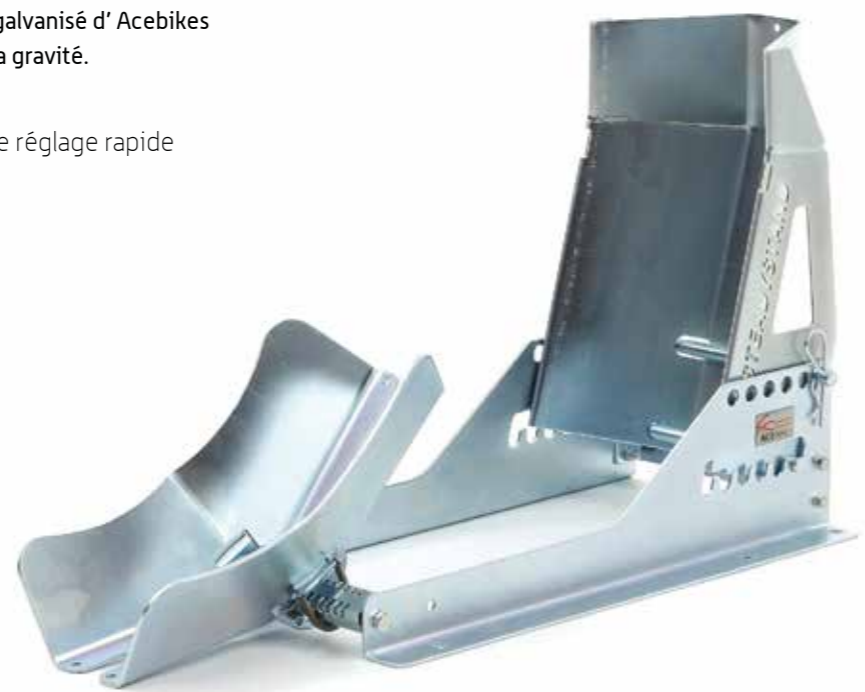

↻ Taille M: Mesures intérieures (LxLxH) 302 x 119 x 170 cm

SteadyStand ® Fixed

Le bloque roue SteadyStand fixe galvanisé d' Acebikes est conçu pour utiliser intelligemment la gravité.

Art. 5002 - CHF 119.-

- ✓ Matériaux galvanisés solides
- ✓ Peut être ancré sur n'importe quelle surface dure
- ✓ Kit de fixation fourni

↻ Convient aux pneus de 10 à 19 pouces

↻ Convient aux largeurs de pneu de 90 à 130 mm

SteadyStand ® Multi Fixed

Le bloque roue SteadyStand Multi fixe galvanisé d' Acebikes est conçu pour utiliser intelligemment la gravité.

Art. 5004 - CHF 169.-

- ✓ Réglable sans outil / système de réglage rapide
- ✓ Matériaux galvanisés solides
- ✓ Idéal pour une utilisation sur remorques ou fourgons

↻ Convient aux pneus de 15 à 21 pouces

↻ Convient aux largeurs de pneu de 90 à 200 mm

SteadyStand® Cross

Le bloque roue SteadyStand Cross galvanisé d'Acebikes a été spécialement développé pour les motos tout terrain.